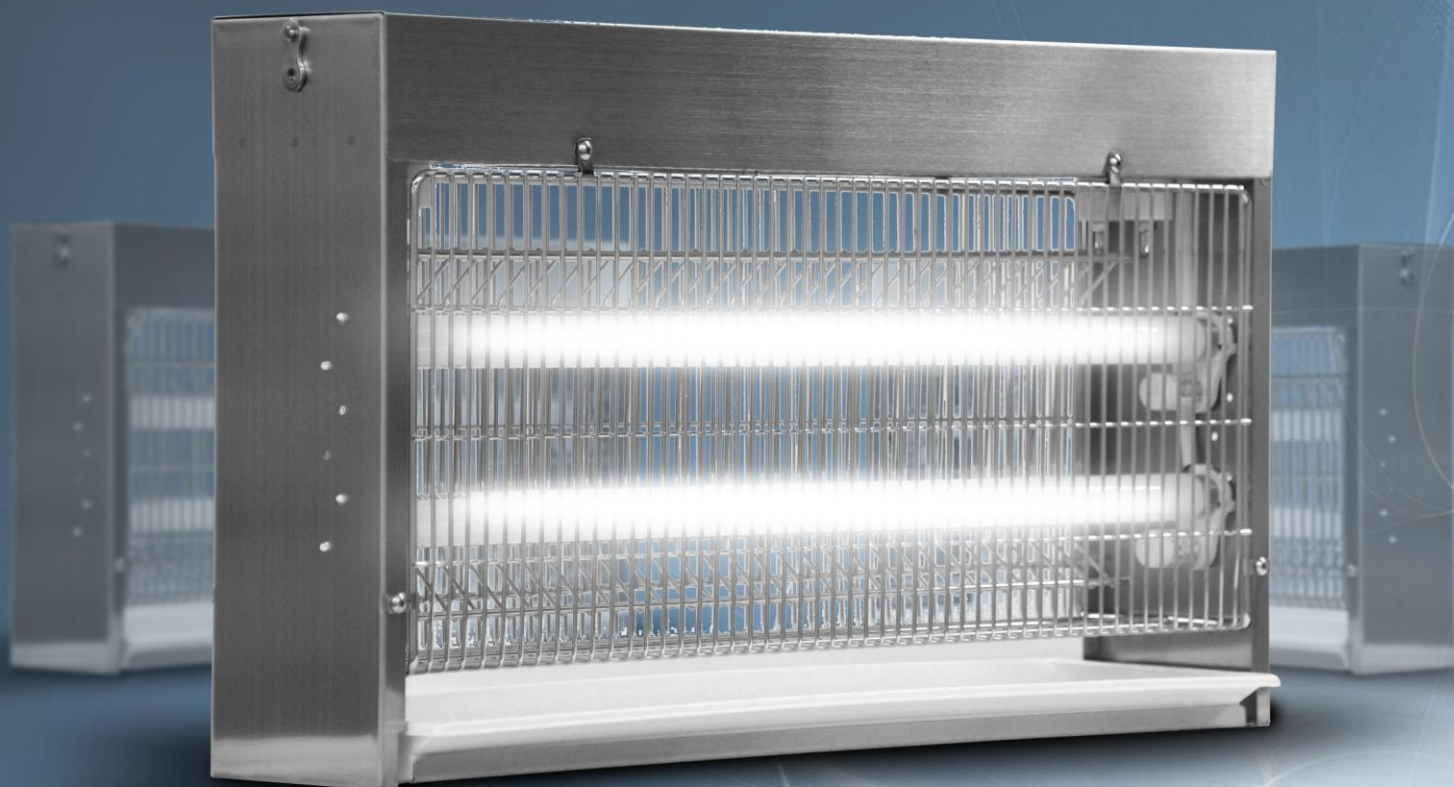

ИНСЕКТИЦИДНЫЕ ЛОВУШКИ ДЛЯ
УНИЧТОЖЕНИЯ ЛЕТАЮЩИХ НАСЕКОМЫХ

WELL Electronics CO Ltd.