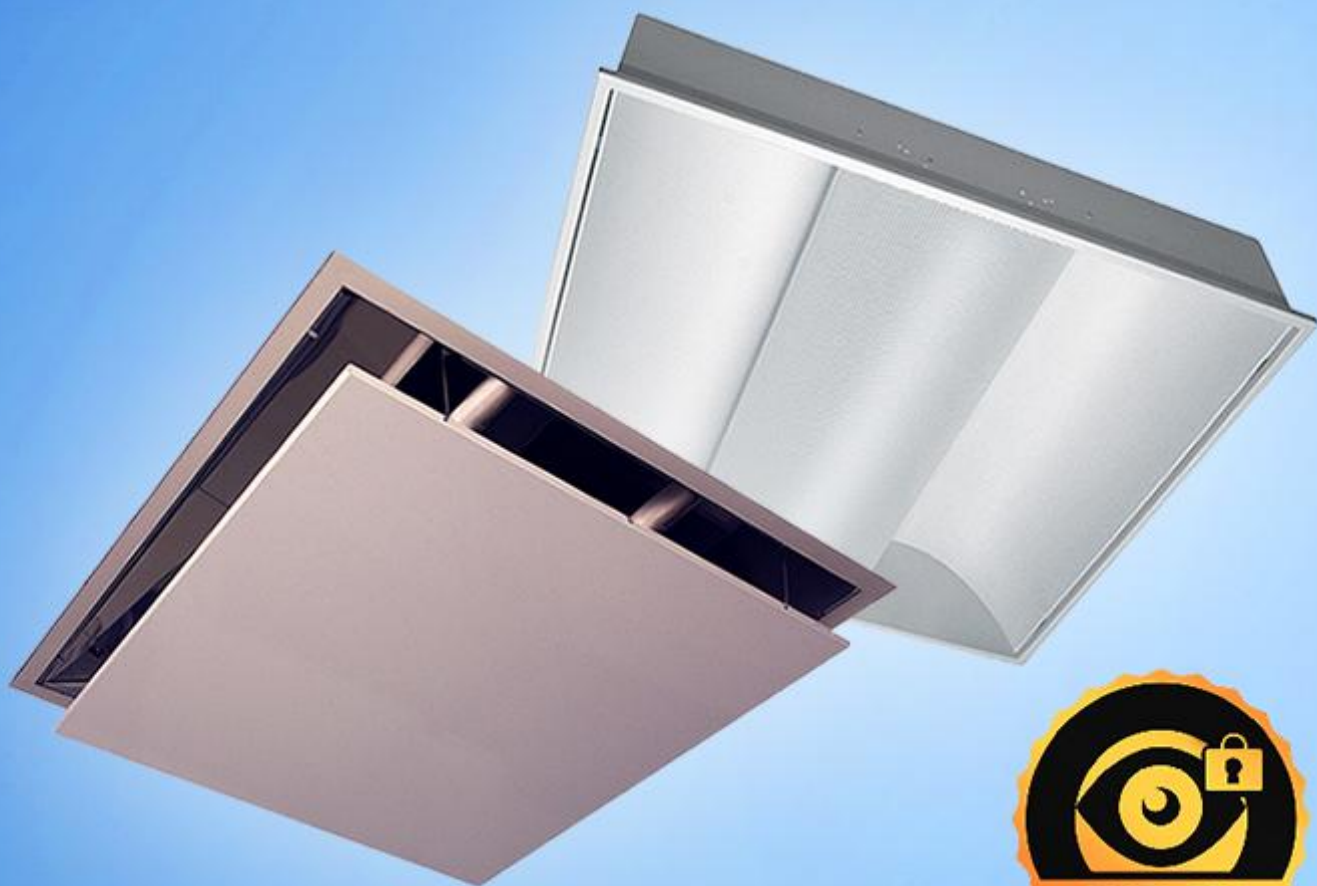

WL-LPK

**ВСТРАИВАЕМЫЕ ИНСЕКТИЦИДНЫЕ
ЛОВУШКИ ДЛЯ ПОДВЕСНЫХ ПОТОЛКОВ
ТИПА АРМСТРОНГ И ГРИЛЬЯТО**

WELL ELECTRONICS. CO.LTD.